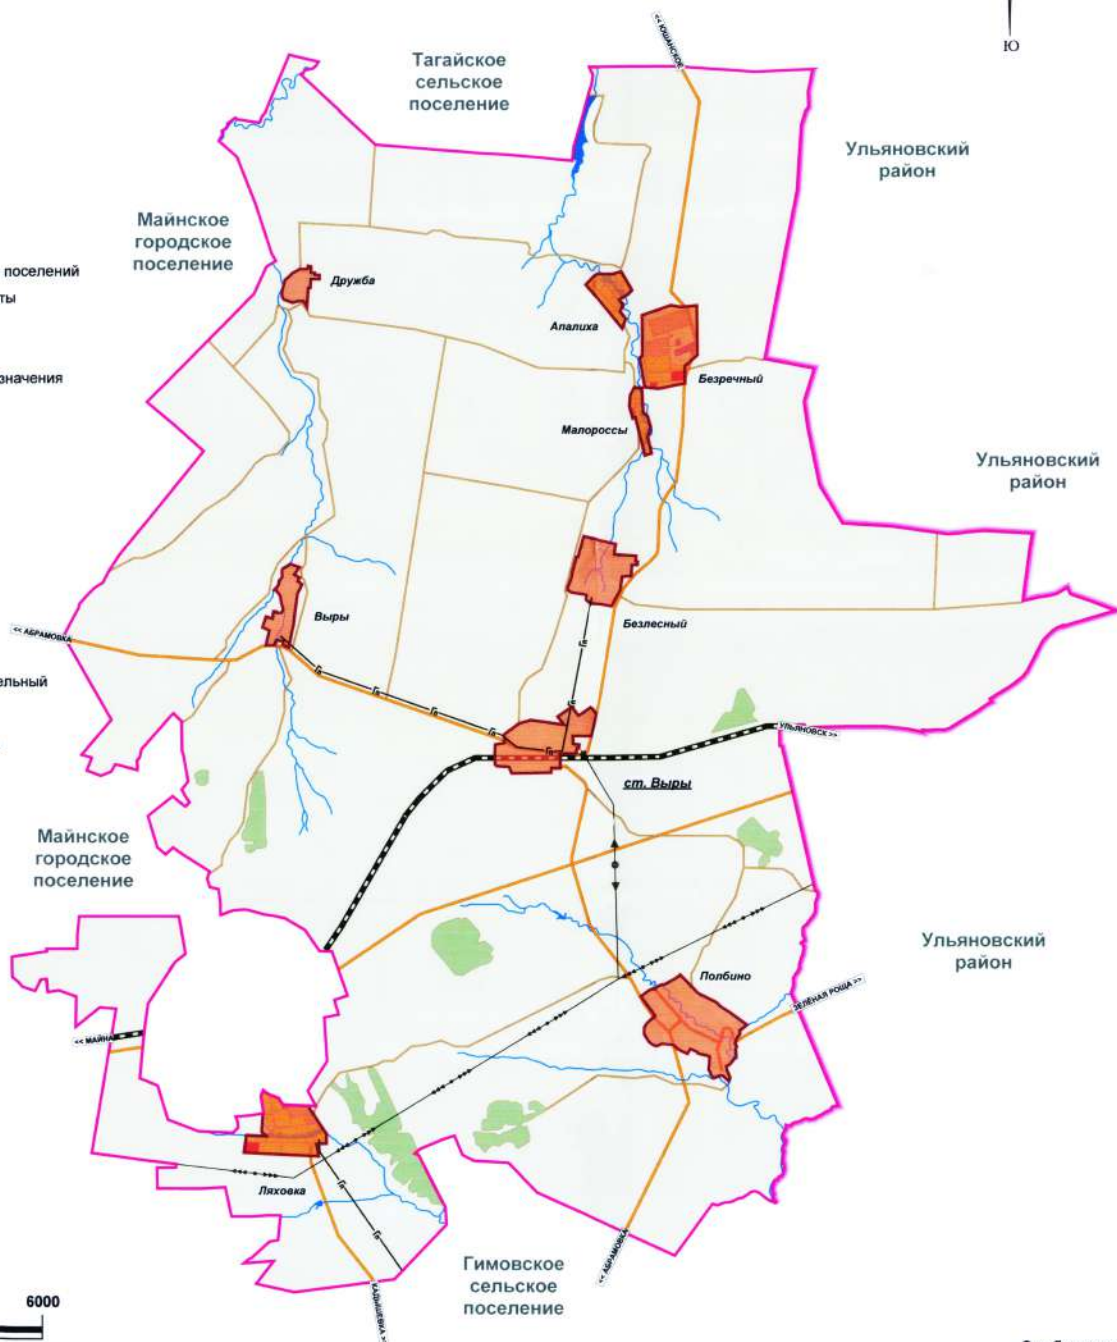

**Правила землепользования и застройки
муниципального образования "Выровское сельское поселение"
Майнского района Ульяновской области.
Статья 25. Карта градостроительного зонирования.
1. Схема территории муниципального образования.**

- Границы**
- Граница Майнского района
 - Границы поселений
 - Границы населенных пунктов

- Населенные пункты**
- ст. Выры* Административные центры поселений
 - Безречное Сельские населенные пункты

- Территории**
- Земли сельскохозяйственного назначения
 - Земли населенных пунктов
 - Земли лесного фонда

Инженерная инфраструктура

- Электроснабжение**
линии электропередачи:
- 35 кВ
 - 110 кВ

- Газоснабжение**
- планируемый распределительный газопровод

Транспортная инфраструктура

- Железнодорожный транспорт**
железная дорога
-
- Автомобильные дороги**
- местного значения
 - прочие

МАСШТАБ